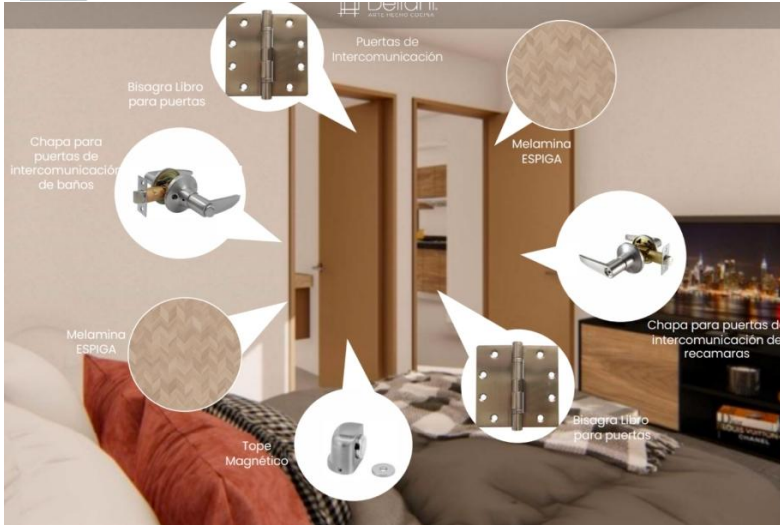

FICHA TÉCNICA CARPINTERIA

1 PUERTAS INTERIORES Y PPAL