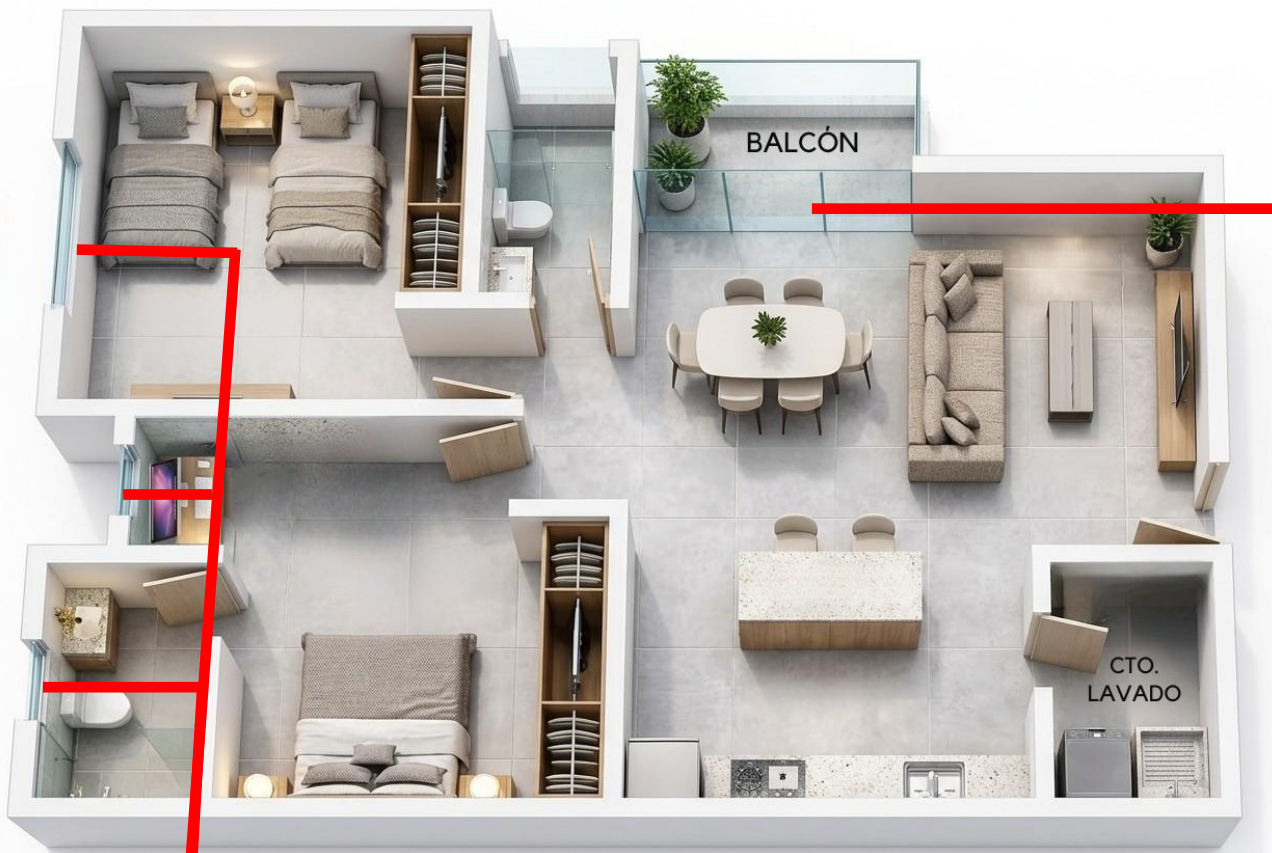

PISO INTERIOR DEPARTAMENTO

HALO MT SILVER
60X60 CM
MARCA: CASTEL

PISO EN MUROS BAÑOS

CALI GREY
60X60 CM
MARCA:
CASTEL

FICHA TÉCNICA CANCELERÍA

**VENTANAS DE
ALUMINIO EN 3"**

LÍNEA PANORAMA
COLOR NEGRO
DE PISO A TECHO