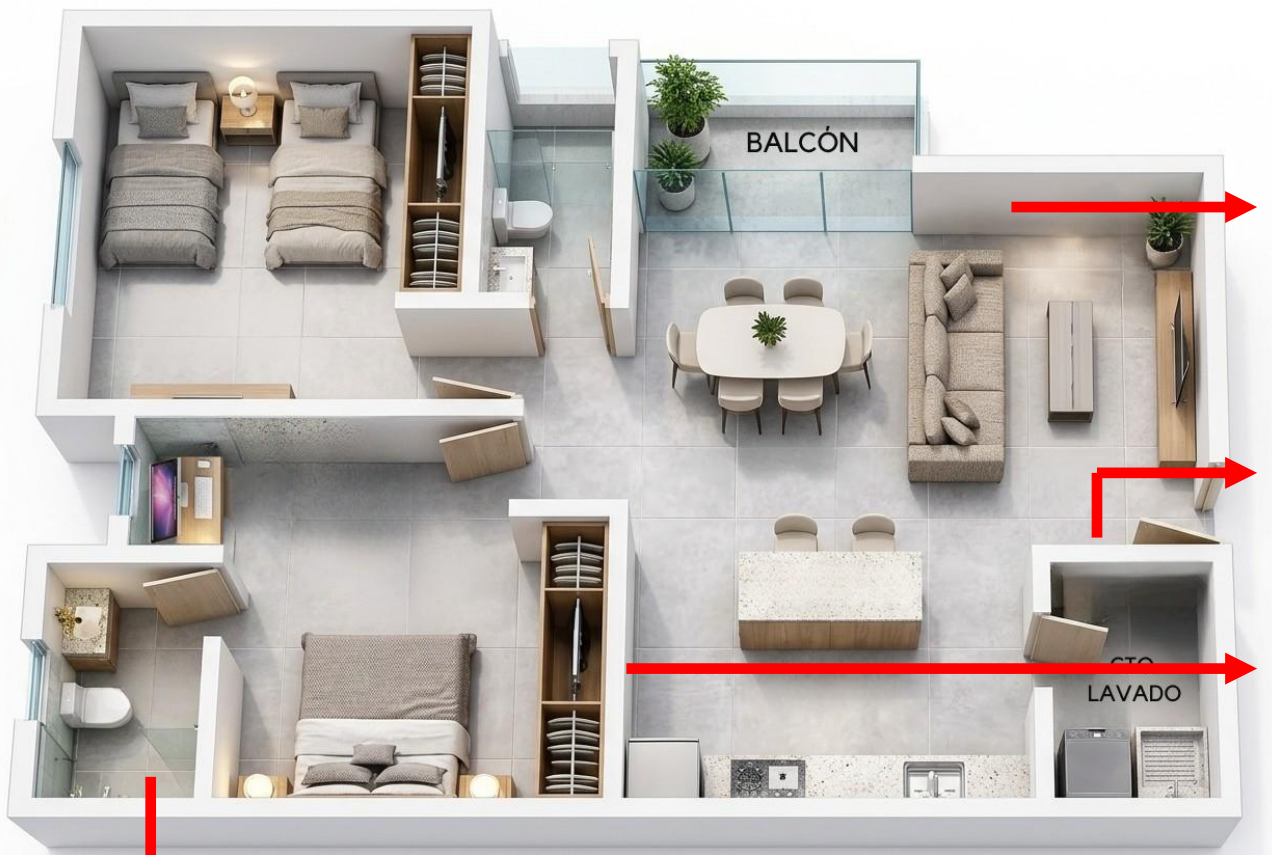

FICHA TÉCNICA YESO, PINTURA Y LAMBRIN

PINTURA MURO SALA-COMEDOR

PRO 1000 PLUS VIVID
V-3
COLOR: PIMIENTA
MARCA: COMEX

LAMBRIN EN MURO DE ACCESO

MODELO BRAZILIAN
COLOR: NOGAL
MARCA: TECNOSTEP

PINTURA INTERIOR