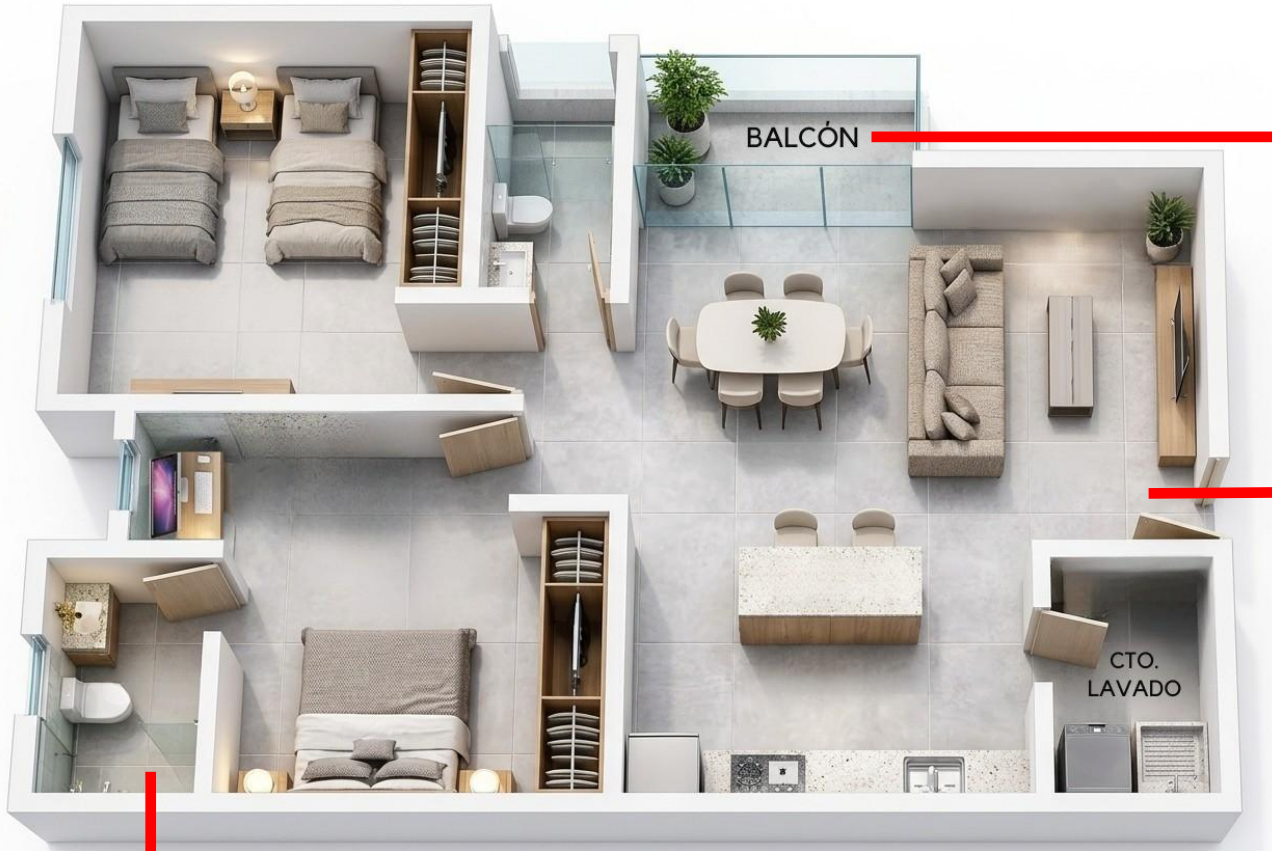

FICHA TÉCNICA PISOS

PISO EN BALCONES

PISO 1º
MELBOURNE MT
KNOX 45X45 CM
MARCA:
VITROMEX

PISO INTERIOR DEPARTAMENTO

HALO MT SILVER
60X60 CM
MARCA: CASTEL

PISO EN MUROS BAÑOS

CALI GREY
60X60 CM
MARCA:
CASTEL